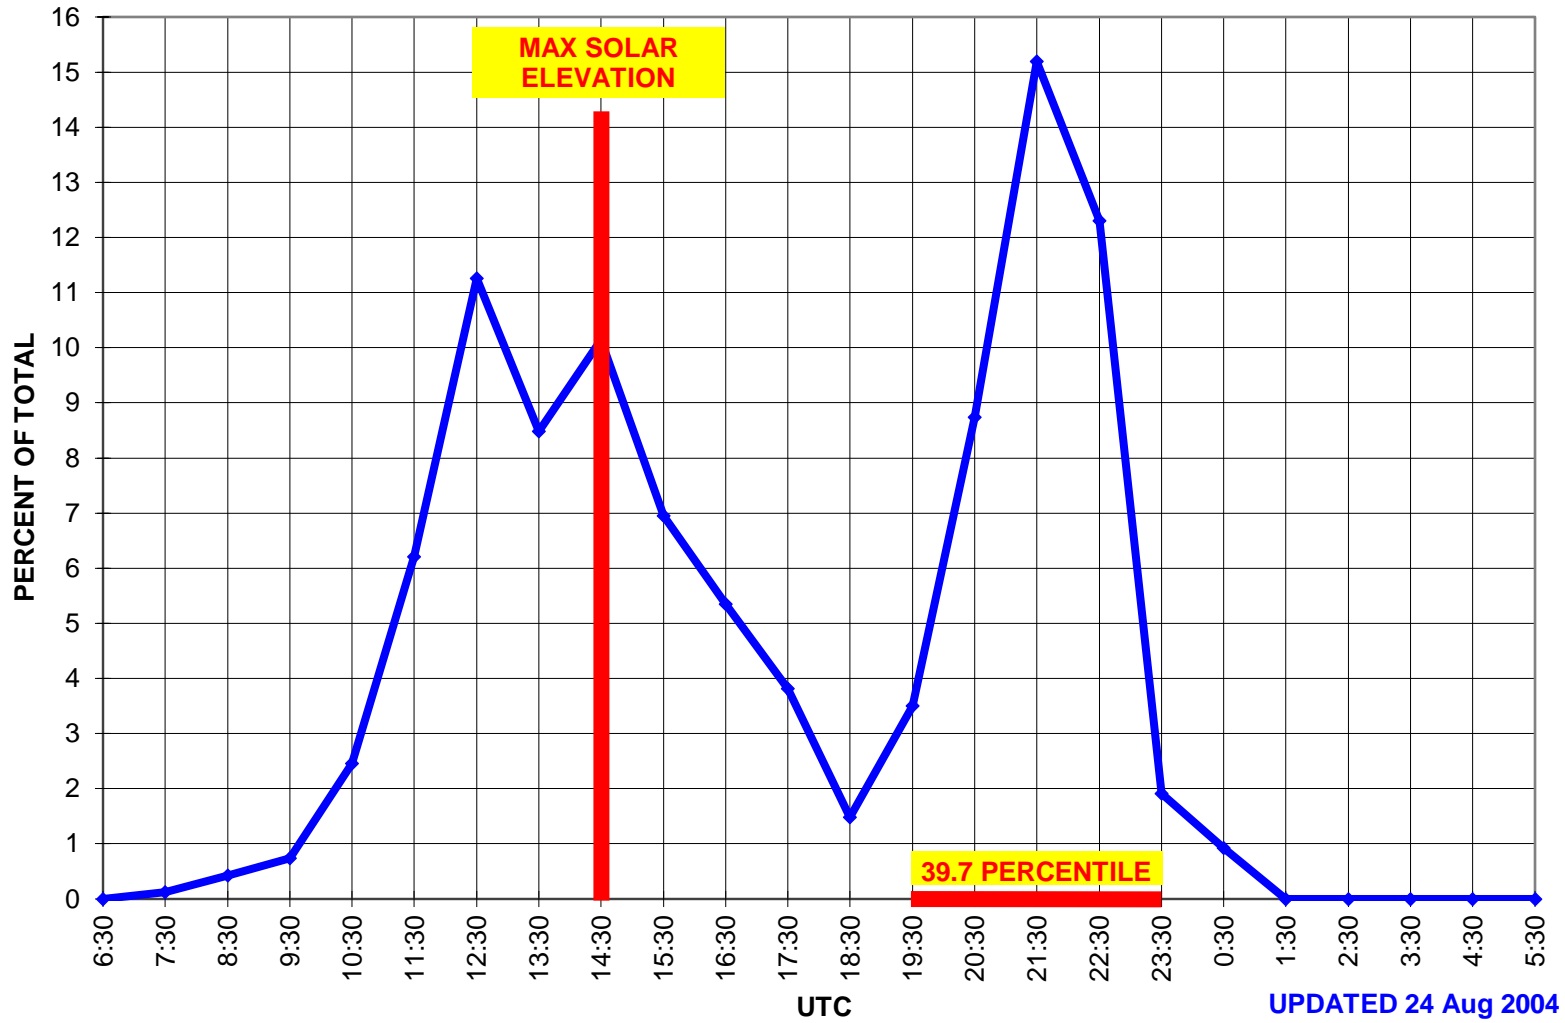

**EA7KW CONTINENTAL NA (CQ zones 3-4-5) - 50 mHz TRANSATLANTIC Es 1,626 QSOs
1995 - 2004**

DIURNAL